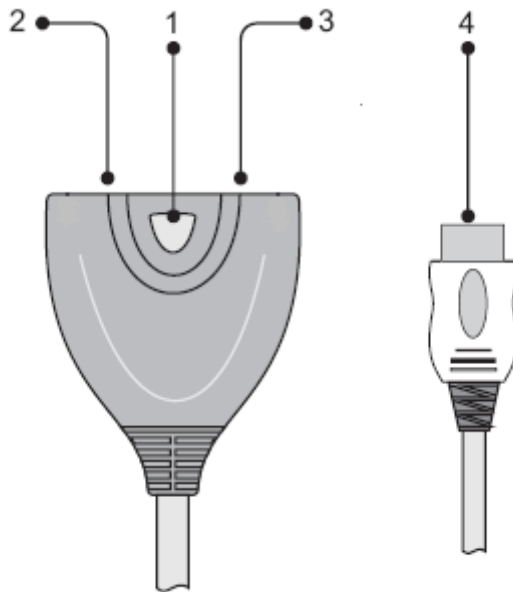

- 1 X Switch HDMI 4 ports.
- 1 X télécommande.
- 1 X Guide d'utilisation.

3 . Descriptif de l'appareil :

1. Bouton de sélection
2. Entrée HDMI 1
3. Entrée HDMI 2
4. Sortie HDMI

4 . Installation :

Le switch a été conçu de façon à relier 2 sources HDMI à un Téléviseur Haute Définition. Une fois le câblage effectué, vous n'avez plus besoin de brancher et débrancher vos câbles.