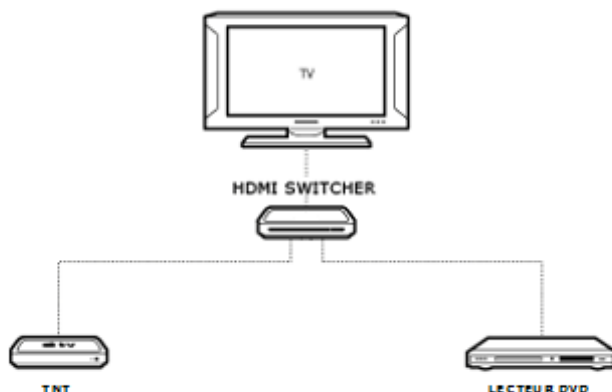

2 . Contenu de l'emballage :

Merci de vérifier la présence et l'état des différents éléments contenus dans l'emballage. Ceux-ci sont listés ci-dessous :

- 1 X Switch HDMI 4 ports.
- 1 X télécommande.
- 1 X Guide d'utilisation.