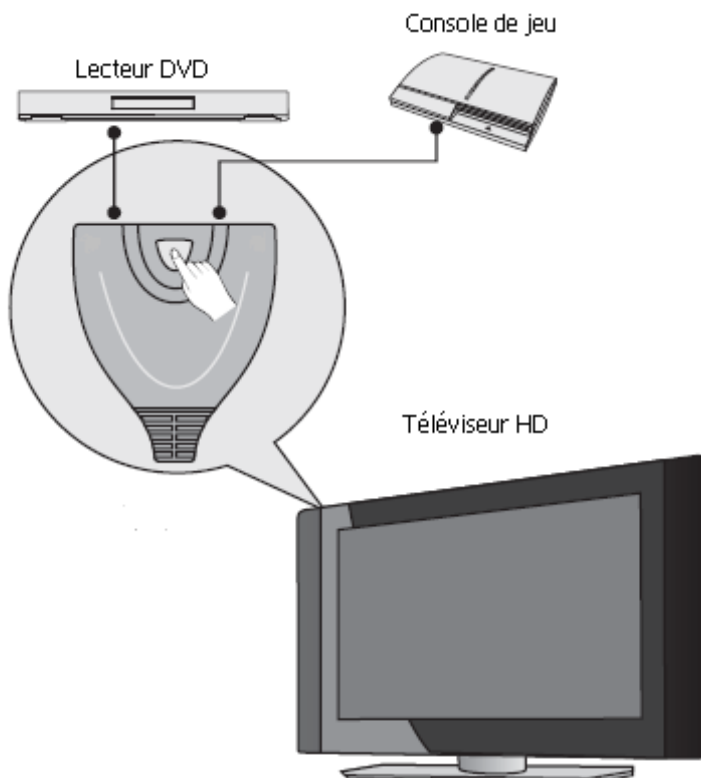

Switch HDMI

2 ports

491571

SWITCH HDMI 1.3 - 2 PORTS

1 . Introduction :

La plupart des écrans HD n'offrent qu'un ou deux ports HDMI, ce qui n'est pas suffisant pour connecter tous vos appareils. Ce switch est une solution simple qui permet d'accueillir 2 appareils connectés en HDMI.

- 1 X Switch HDMI 4 ports.
- 1 X télécommande.
- 1 X Guide d'utilisation.

3 . Descriptif de l'appareil :

1. Bouton de sélection
2. Entrée HDMI 1
3. Entrée HDMI 2
4. Sortie HDMI

4 . Installation :

Le switch a été conçu de façon à relier 2 sources HDMI à un Téléviseur Haute Définition. Une fois le câblage effectué, vous n'avez plus besoin de brancher et débrancher vos câbles.

Exemple de configuration :

Note : Avant de connecter vos appareils, vérifiez qu'ils soient tous hors tension.

Lorsque vous voulez changer de source, il vous suffit d'appuyer sur le bouton de sélection. Vous avez aussi la possibilité d'avoir une commutation automatique (à condition que les 2 sources soient sous tension). Pour cela, il vous suffit d'éteindre une des 2 sources et la seconde prendra le relais.

5 . Caractéristiques :

- Connecte jusqu'à 2 sources HDMI sur un même écran.
- Bascule aisément entre les différentes sources automatiquement ou par le bouton situé sur le boîtier.
- Prend en charge les résolutions 480p, 720p, 1080i, 1080p.
- Compatible avec tous les appareils HDMI et HDCP.
- Préserve le signal audio et vidéo de haute résolution.